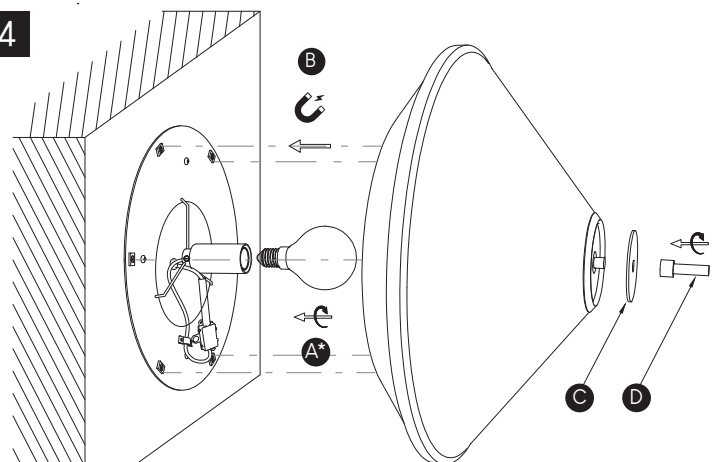

# edgeform

TAFTA WALL

Assembly Instructions  
Monteringsvejledning  
Monteringsanvisningar  
Monteringsanvisning  
Montageanleitung  
Asennusohjeet  
Instructions de montage

Warning:  
Advarsel:  
Varning:  
Advarsel:  
Warnung:  
Varoitus:  
Avertissement :

Usage / Application:  
Anvendelse / applikation:  
Användning / Applikation:  
Bruk / anvendelse:  
Verwendung / Anwendung:  
Käyttö / sovellus:  
Utilisation / Application :

1

2

3

4

\*Bulb not included  
\*Pære medfølger ikke  
\*Glødlampa ingår ej  
\*Pære ikke inkludert  
\*Glühbirne nicht enthalten  
\*Lamppu ei sisälly  
\*Ampoule non incluse