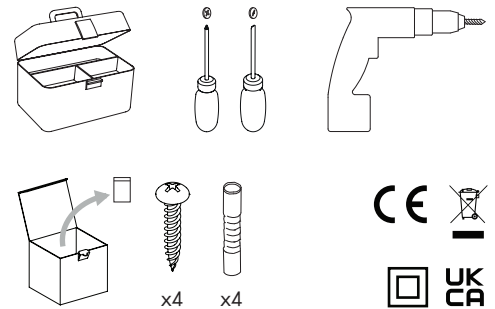

# edgeform

TAFTA WALL

Assembly Instructions  
Monteringsvejledning  
Monteringsanvisningar  
Monteringsanvisning  
Montageanleitung  
Asennusohjeet  
Instructions de montage

Warning:  
Advarsel:  
Varning:  
Advarsel:  
Warnung:  
Varoitus:  
Avertissement :

Usage / Application:  
Anvendelse / applikation:  
Användning / Applikation:  
Bruk / anvendelse:  
Verwendung / Anwendung:  
Käyttö / sovellus:  
Utilisation / Application :

1

2

3

4

\*Bulb not included  
\*Pære medfølger ikke  
\*Glødlampa ingår ej  
\*Pære ikke inkludert  
\*Glühbirne nicht enthalten  
\*Lamppu ei sisälly  
\*Ampoule non incluse